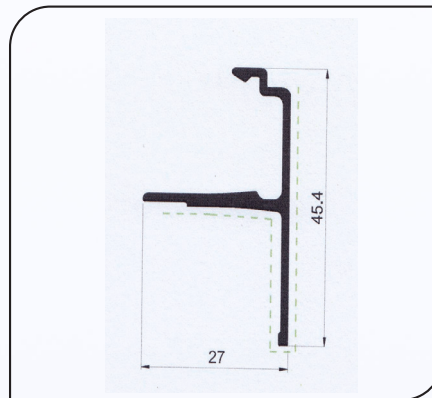

PERFIS

Thermoline

TL 0003 - ARO PERIMETRAL TRI RAIL

TL 0015 - FOLHA PERIMETRAL

TL 0001 - ARO PERIMETRAL

TL 0009 - POSTIÇO
3/4 FOLHAS

TL 0099 - CAPA PARA ARO PERIMETRAL

PO 9007 - REMATE PARA ARO PERIMETRAL

PVC 207 - PVC PARA ARO PERIMETRAL