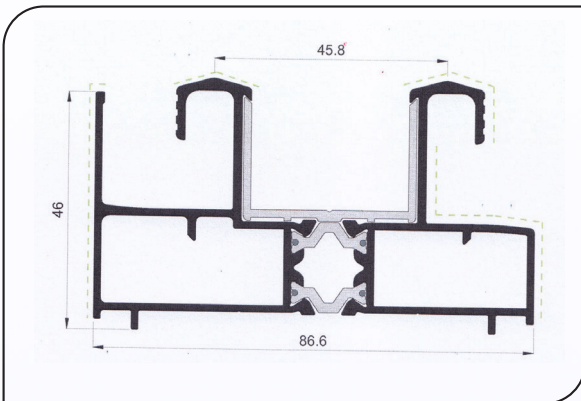

PERFIS

Thermoline

TL 0003 - ARO PERIMETRAL TRI RAIL

TL 0015 - FOLHA PERIMETRAL

TL 0001 - ARO PERIMETRAL

TL 0009 - POSTIÇO
3/4 FOLHAS

TL 0099 - CAPA PARA ARO PERIMETRAL

PO 9007 - REMATE PARA ARO PERIMETRAL

PVC 207 - PVC PARA ARO PERIMETRAL