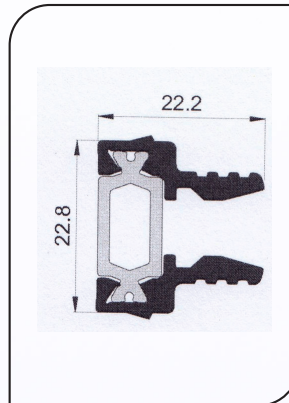

PERFIS

Thermoline

TL 0003 - ARO PERIMETRAL TRI RAIL

TL 0015 - FOLHA PERIMETRAL

TL 0001 - ARO PERIMETRAL

TL 0009 - POSTIÇO
3/4 FOLHAS

TL 0099 - CAPA PARA ARO PERIMETRAL

PO 9007 - REMATE PARA ARO PERIMETRAL

PVC 207 - PVC PARA ARO PERIMETRAL