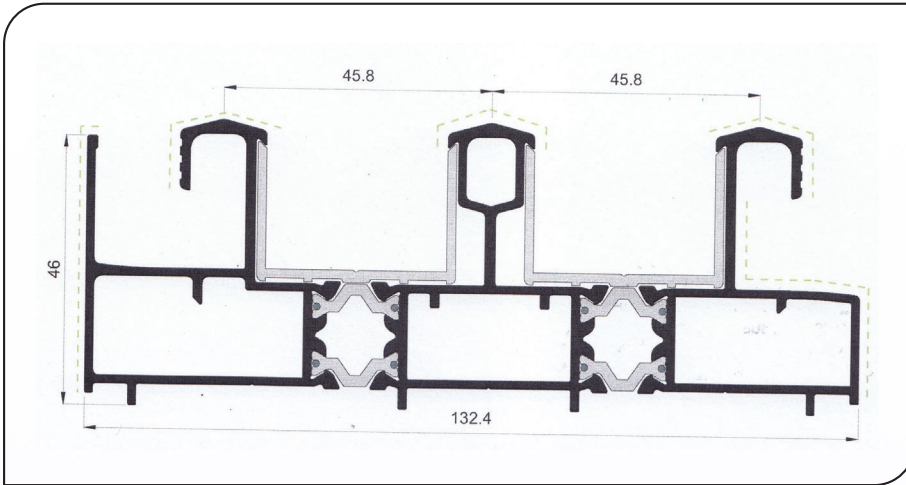

PERFIS

Thermoline

TL 0003 - ARO PERIMETRAL TRI RAIL

TL 0015 - FOLHA PERIMETRAL

TL 0001 - ARO PERIMETRAL

TL 0009 - POSTIÇO
3/4 FOLHAS

TL 0099 - CAPA PARA ARO PERIMETRAL

PO 9007 - REMATE PARA ARO PERIMETRAL

PVC 207 - PVC PARA ARO PERIMETRAL