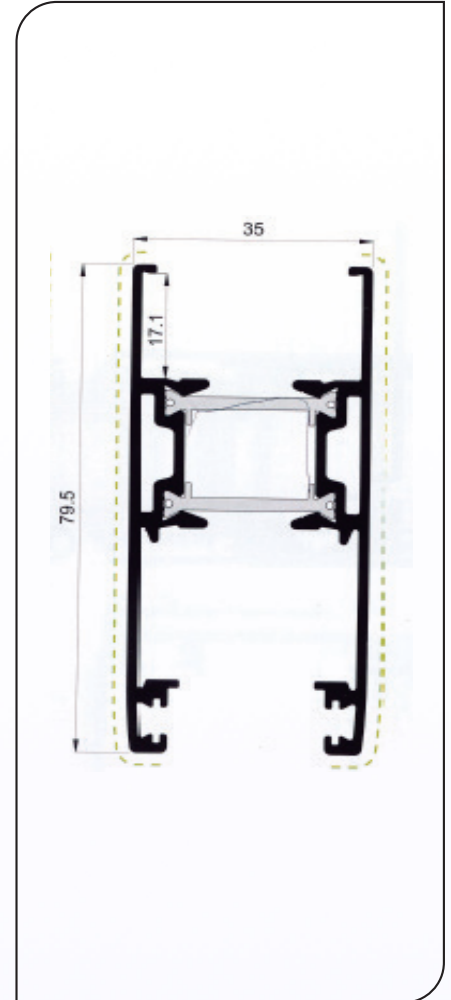

PERFIS

Thermoline

TL 0003 - ARO PERIMETRAL TRI RAIL

TL 0015 - FOLHA PERIMETRAL

TL 0001 - ARO PERIMETRAL

TL 0009 - POSTIÇO
3/4 FOLHAS

TL 0099 - CAPA PARA ARO PERIMETRAL

PO 9007 - REMATE PARA ARO PERIMETRAL

PVC 207 - PVC PARA ARO PERIMETRAL