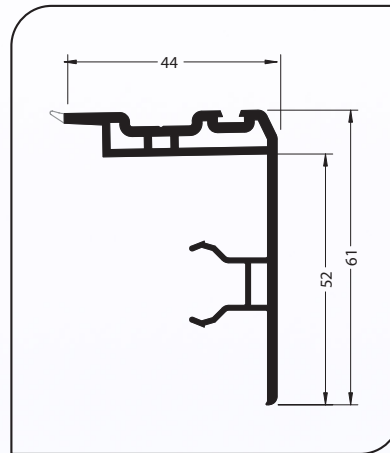

PERFIS SLINOVA

Art. 639234 01
Cruzeta S717
RAU-PVC 1406

ARO 1575602

ARO 1575603

FOLHA 1575305

BATENTE 1575506

BATENTE 1575507

BITE 560580