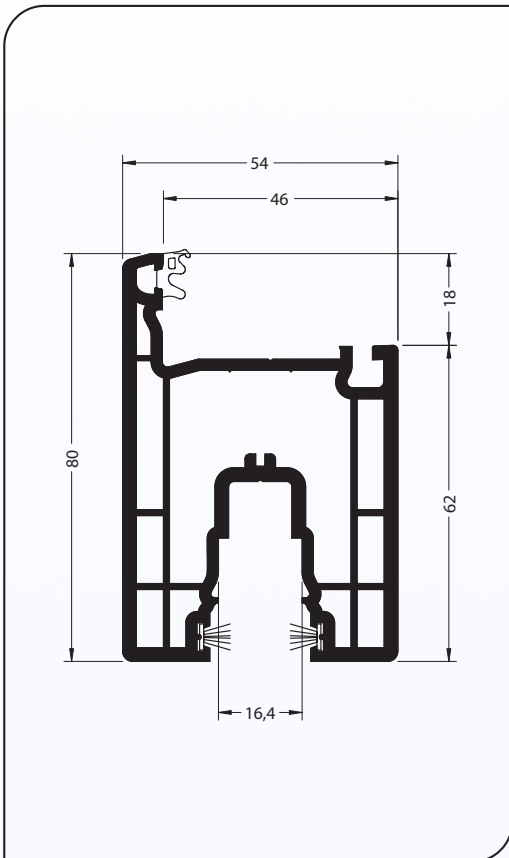

PERFIS SLINOVA

Art. 639234 01
Cruzeta S717
RAU-PVC 1406

ARO 1575602

ARO 1575603

FOLHA 1575305

BATENTE 1575506

BATENTE 1575507

BITE 560580