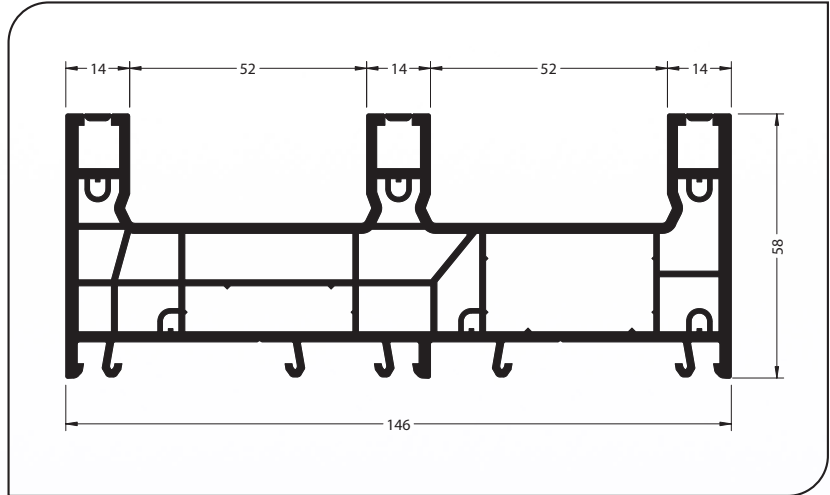

PERFIS SLINOVA

Art. 639234 01
Cruzeta S717
RAU-PVC 1406

ARO 1575602

ARO 1575603

FOLHA 1575305

BATENTE 1575506

BATENTE 1575507

BITE 560580