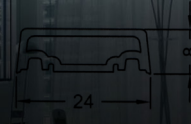

PERFIS SLINOVA

Art. 639234 01
Cruzeta S717
RAU-PVC 1406

ARO 1575602

ARO 1575603

FOLHA 1575305

BATENTE 1575506

BATENTE 1575507

BITE 560580