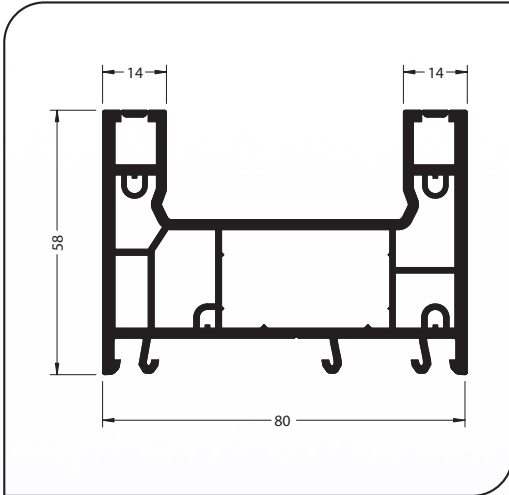

PERFIS SLINOVA

Art. 639234 01
Cruzeta S717
RAU-PVC 1406

ARO 1575602

ARO 1575603

FOLHA 1575305

BATENTE 1575506

BATENTE 1575507

BITE 560580