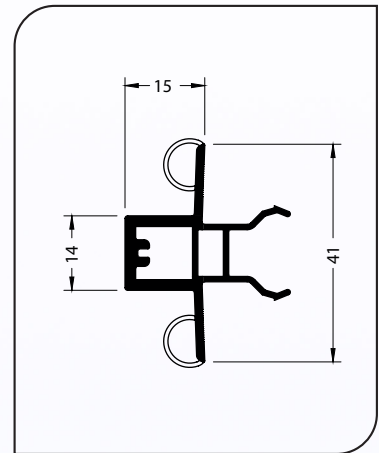

PERFIS SLINOVA

Art. 639234 01
Cruzeta S717
RAU-PVC 1406

ARO 1575602

ARO 1575603

FOLHA 1575305

BATENTE 1575506

BATENTE 1575507

BITE 560580